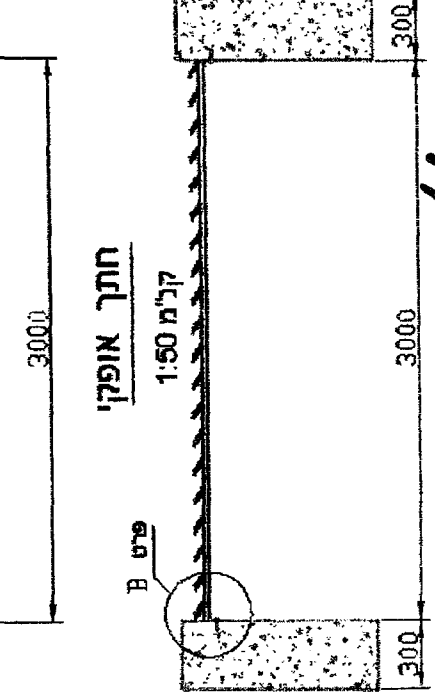

מסתור כביסה אנכי בהטיה (* עם ברגים סמויים) - דגם " שרף "

מגשר
 ר. ברזניק מרחיבה ומוציאה
 מבצע סלע 300
 ס"ל 0527672-3
 אופציה לבנייה סמויים *