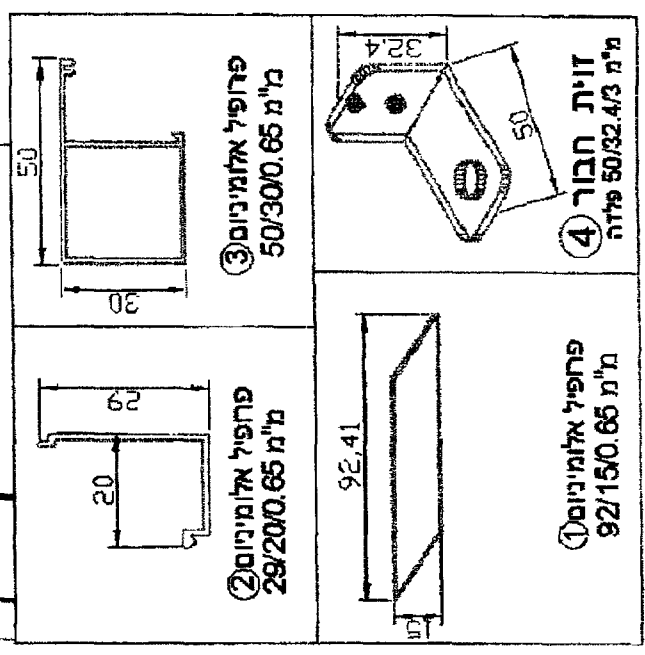

מסתור כביסה אנכי בהטיה (* עם ברגים סמויים) - דגם " שרף "

מגשר
 ר. ברזניק מרחיבה ומוציאה
 מבצע סלע 300
 ס"ל 0527672-3
 אופציה לבנייה סמויים *