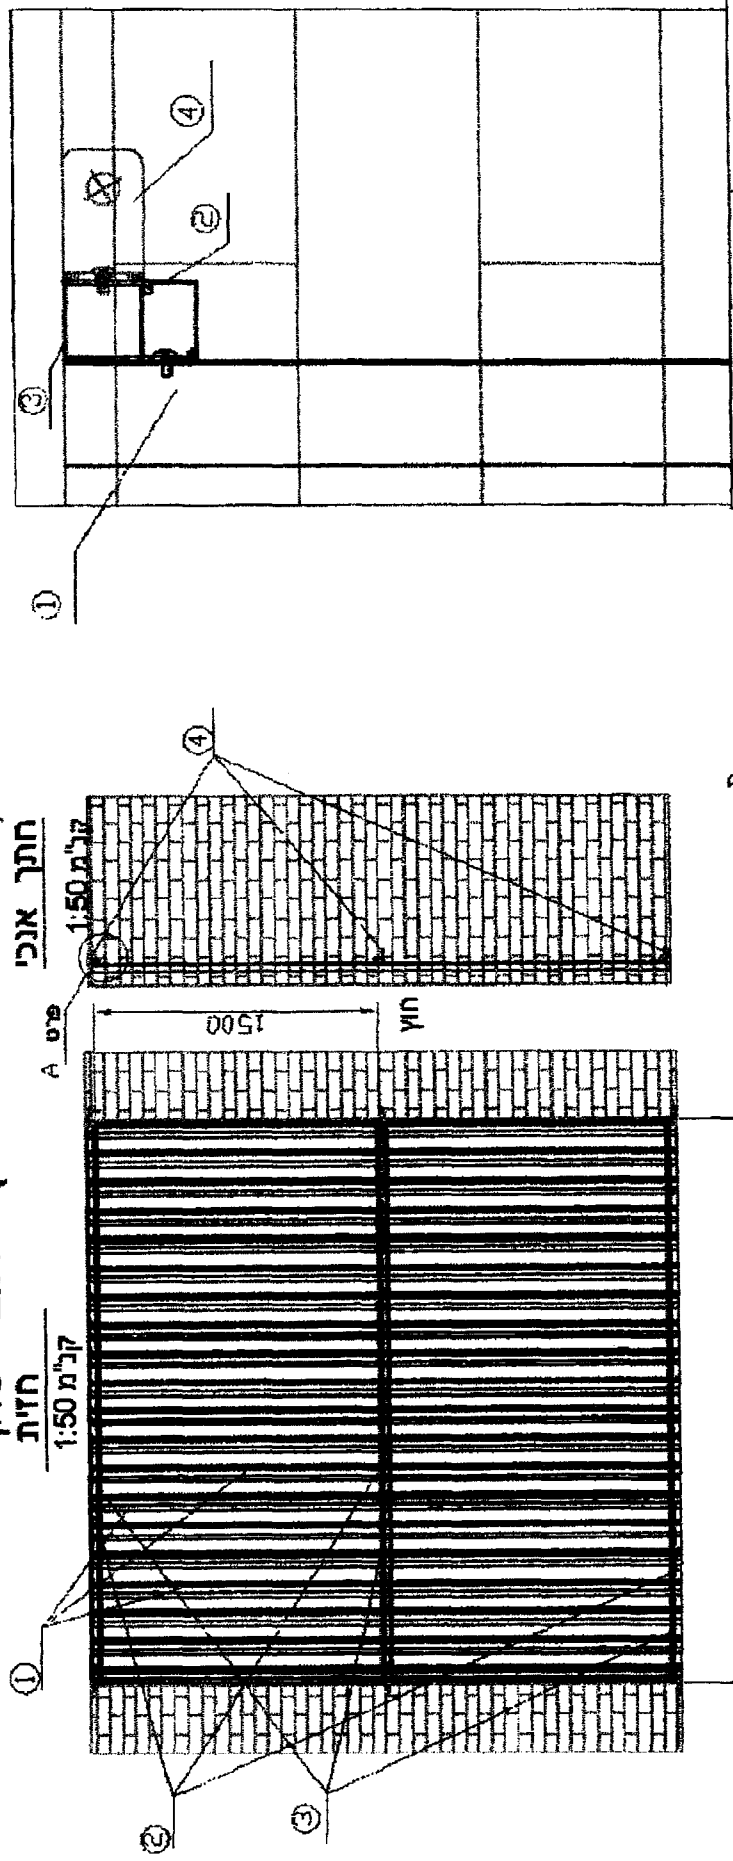

מסתור כביסה אנכי בהטיה (* עם ברגים סמויים) - דגם " שרף "

מגשר
 ר. ברזניק מרחיבה ומוציאה
 מבצע סלע 300
 ס"ל 0527672-3
 אופציה לבנייה סמויים *