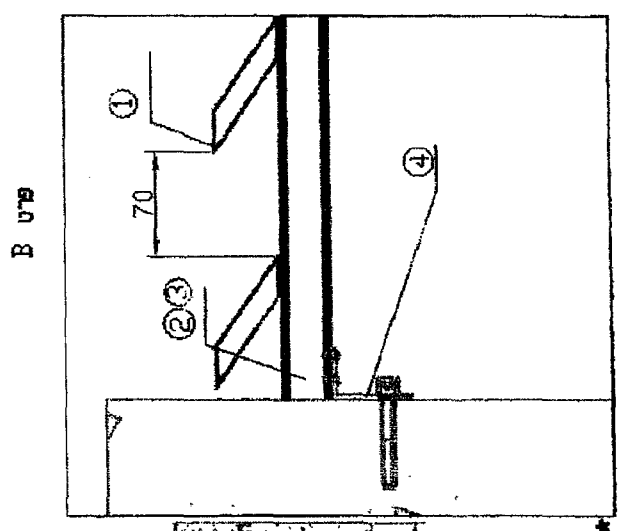

מסתור כביסה אנכי בהטיה (* עם ברגים סמויים) - דגם " שרף "

מגשר
 ר. ברזניק מרחיבה ומוציאה
 מבצע סלע 300
 ס"ל 0527672-3
 אופציה לבנייה סמויים *