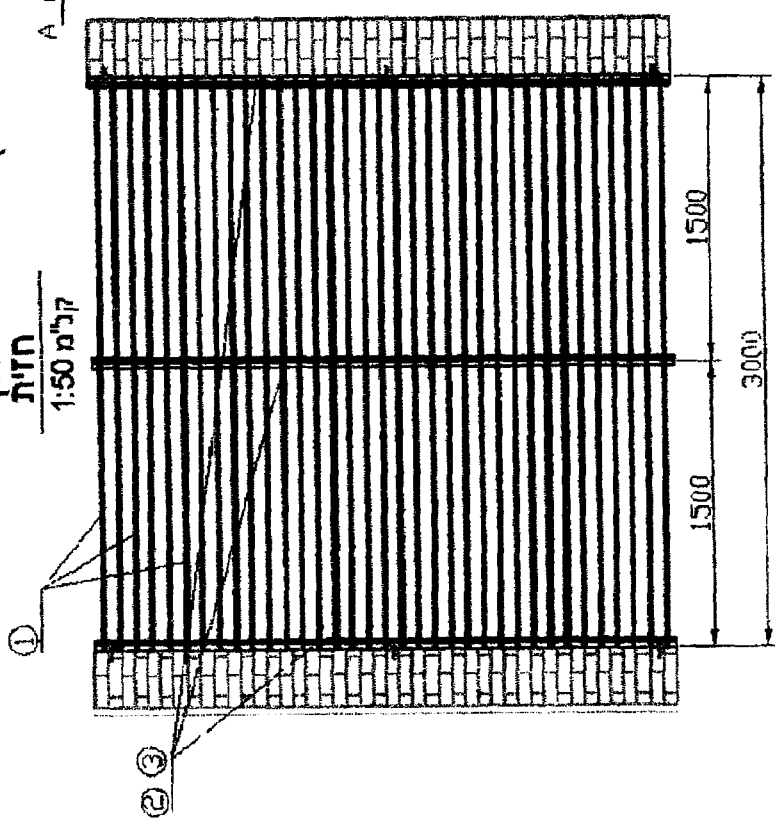

מתור כביסה אופקי מלבני (עם ברגים סמויים) - דגם "נישוף" חתך אנכי

חתך אופקי

מ/ס 70

\* אופציה לציוד נוסף  
 מכלי פלסטיק 5 חלקים  
 75437  
 ה. ברנר מנהל מכירת  
 חום