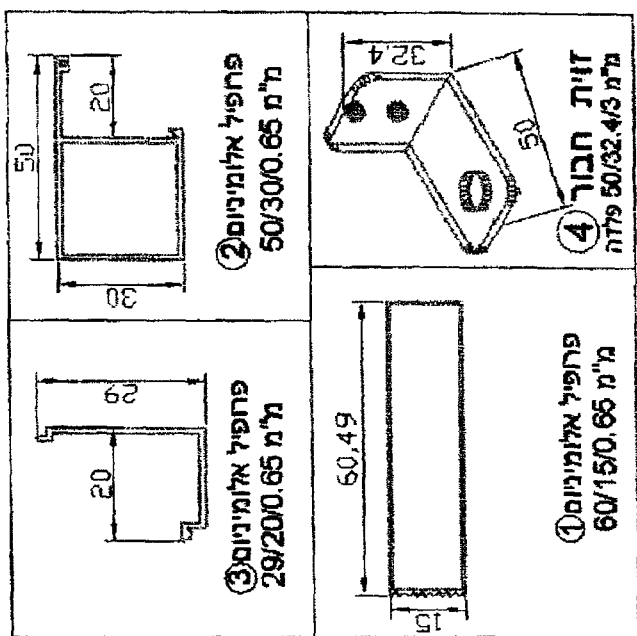

מתור כביסה אופקי מלבני (עם ברגים סמויים) - דגם "נישוף" חתך אנכי

חתך אופקי

מ/ס 70

\* אופציה לציוד נוסף  
 מכלי פלסטיק 5 חלקים  
 75437  
 ה. ברנר מנהל מכירת  
 חום