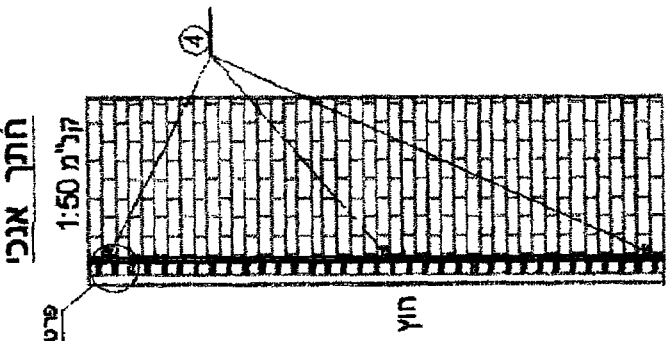

מתור כביסה אופקי מלבני (עם ברגים סמויים) - דגם "נישוף" חתך אנכי

חתך אופקי

מ/ס 70

\* אופציה לציוד נוסף  
 מכלי פלסטיק 5 חלקים  
 75437  
 ה. ברנר מנהל מכירת  
 חום