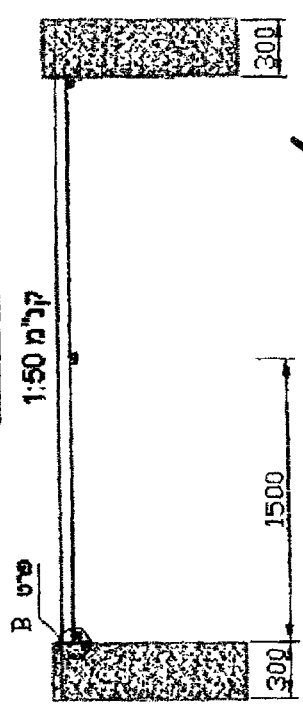

מתור כביסה אופקי מלבני (עם ברגים סמויים) - דגם "נישוף" חתך אנכי

חתך אופקי

מ/ס 70

\* אופציה לציוד נוסף  
 מכלי פלסטיק 5 חלקים  
 75437  
 ה. ברנר מנהל מכירת  
 חום